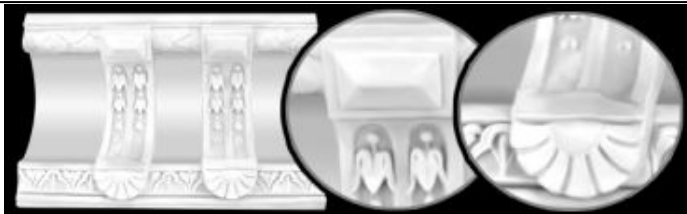

**Gzyms Anioł
gładki z 2
korblami**
238 x 220 mm

Element gładki z dwoma korblami do Gzymsu z Aniołem. Cena za 1.0 m. Elementy składowe gzymsu anioł powinny montować nasi fachowcy. Bardzo trudny do samodzielnego montażu.

**Cena: 209.1 PLN
(170 PLN netto)**