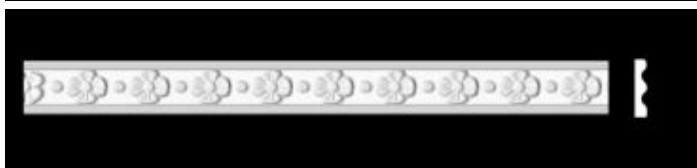

Listwa gipsowa LF14

60 x 8 mm

Listwa ścienna. Może mieć zastosowanie jako rama lustra. Cena za 0,35 m. **Cena: 14.76 PLN (12 PLN netto)**

Listwa gipsowa LF15

50 x 7 mm

Listwa ścienna. Może mieć zastosowanie jako rama lustra. Cena za 0,4 m. **Cena: 14.76 PLN (12 PLN netto)**

Listwa gipsowa LF16

32 x 13 mm

Listwa ścienna z motywem roślinnym. Cena za 0,7 m. **Cena: 14.76 PLN (12 PLN netto)**

Listwa gipsowa LF17

140 x 30 mm

Listwa ścienna z motywem winogron. Cena za 0,7 m. **Cena: 43.05 PLN (35 PLN netto)**