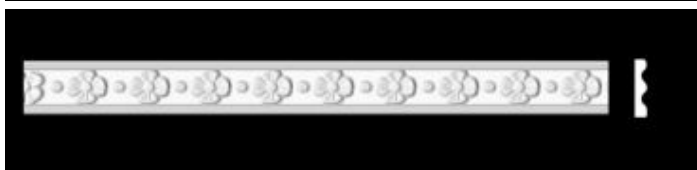

Listwa gipsowa LF15

50 x 7 mm

Listwa ścienna. Może mieć zastosowanie jako rama lustra. Cena za 0,4 m. **Cena: 14.76 PLN (12 PLN netto)**