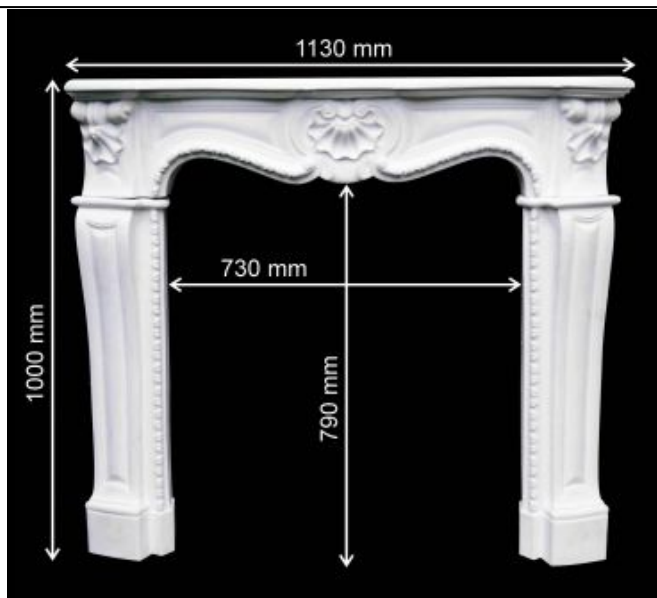

Gipsowy portal nad drzwiowy 2

wys. 170 x szer. 1160 mm

Ozдобny portal nad drzwiowy z motywem liści.

Cena: 270.6 PLN (220 PLN netto)

Gipsowy portal nad drzwiowy 3

wys. 620mm x szer. 1700mm

Duży przepięknie zdobiony portal nad drzwiowy z aniołami. Zamontowany, pokazany na zdjęciach w naszej galerii zdjęć.

Cena: 2091 PLN (1700 PLN netto)

Gipsowy portal nad drzwiowy 4

wys. 600mm x szer. 1650mm x gr. 180mm

Bardzo efektowny, klasycystyczny portal nad drzwiowy. Składa się z trzech elementów. Po zakupie można montować we własnym zakresie.

Cena: 1599 PLN (1300 PLN netto)

Gipsowy portal nad drzwiowy 5

wys. 470mm x szer. 1420mm x gr. 130mm

Gipsowy portal nad drzwiowy.

Cena: 1353 PLN (1100 PLN netto)

Gipsowy portal 6

wys. 270 x szer. 620 x gr. 50

Gipsowy portal nad drzwiowy nr 6.

Cena: 270.6 PLN (220 PLN netto)

Gipsowy Portal Kominkowy 1

wys.zew. 1000 x szer.zew.1130 mm

Gipsowy portal kominkowy. Bardzo łatwy do samodzielnego montażu. Składa się z trzech części. Po zamówieniu, możliwa dostawa kurierska.