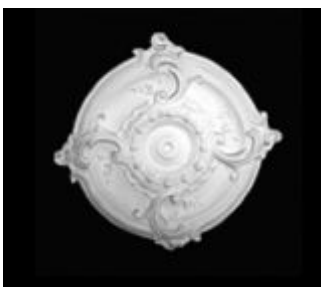

**Rozeta
gipsowa RF7**
400 mm

Rozeta gipsowa ozdobna o średnicy 400 mm.

Cena: 79.95 PLN
(65 PLN netto)