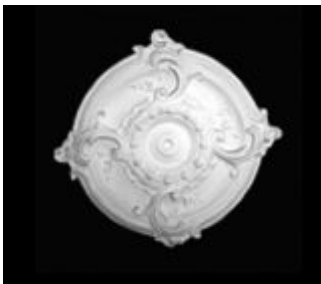

Cena: 92.25 PLN
(75 PLN netto)

**Rozeta
gipsowa
RF6A**
950 mm

Bardzo okazała gipsowa rozeta ozdobna z motywem kwiatowym o średnicy 950 mm.

Cena: 676.5 PLN
(550 PLN netto)

**Rozeta
gipsowa RF7**
400 mm

Rozeta gipsowa ozdobna o średnicy 400 mm.

Cena: 79.95 PLN
(65 PLN netto)

**Rozeta
gipsowa RF8**
420 mm

Rozeta ozdobna z motywem liści o średnicy 420 mm.

Cena: 79.95 PLN
(65 PLN netto)

**Rozeta
gipsowa RF9**
510 mm

Gipsowa rozeta ozdobna o średnicy 510 mm z meandrem greckim oraz motywem liści. **Cena: 110.7 PLN (90 PLN netto)**